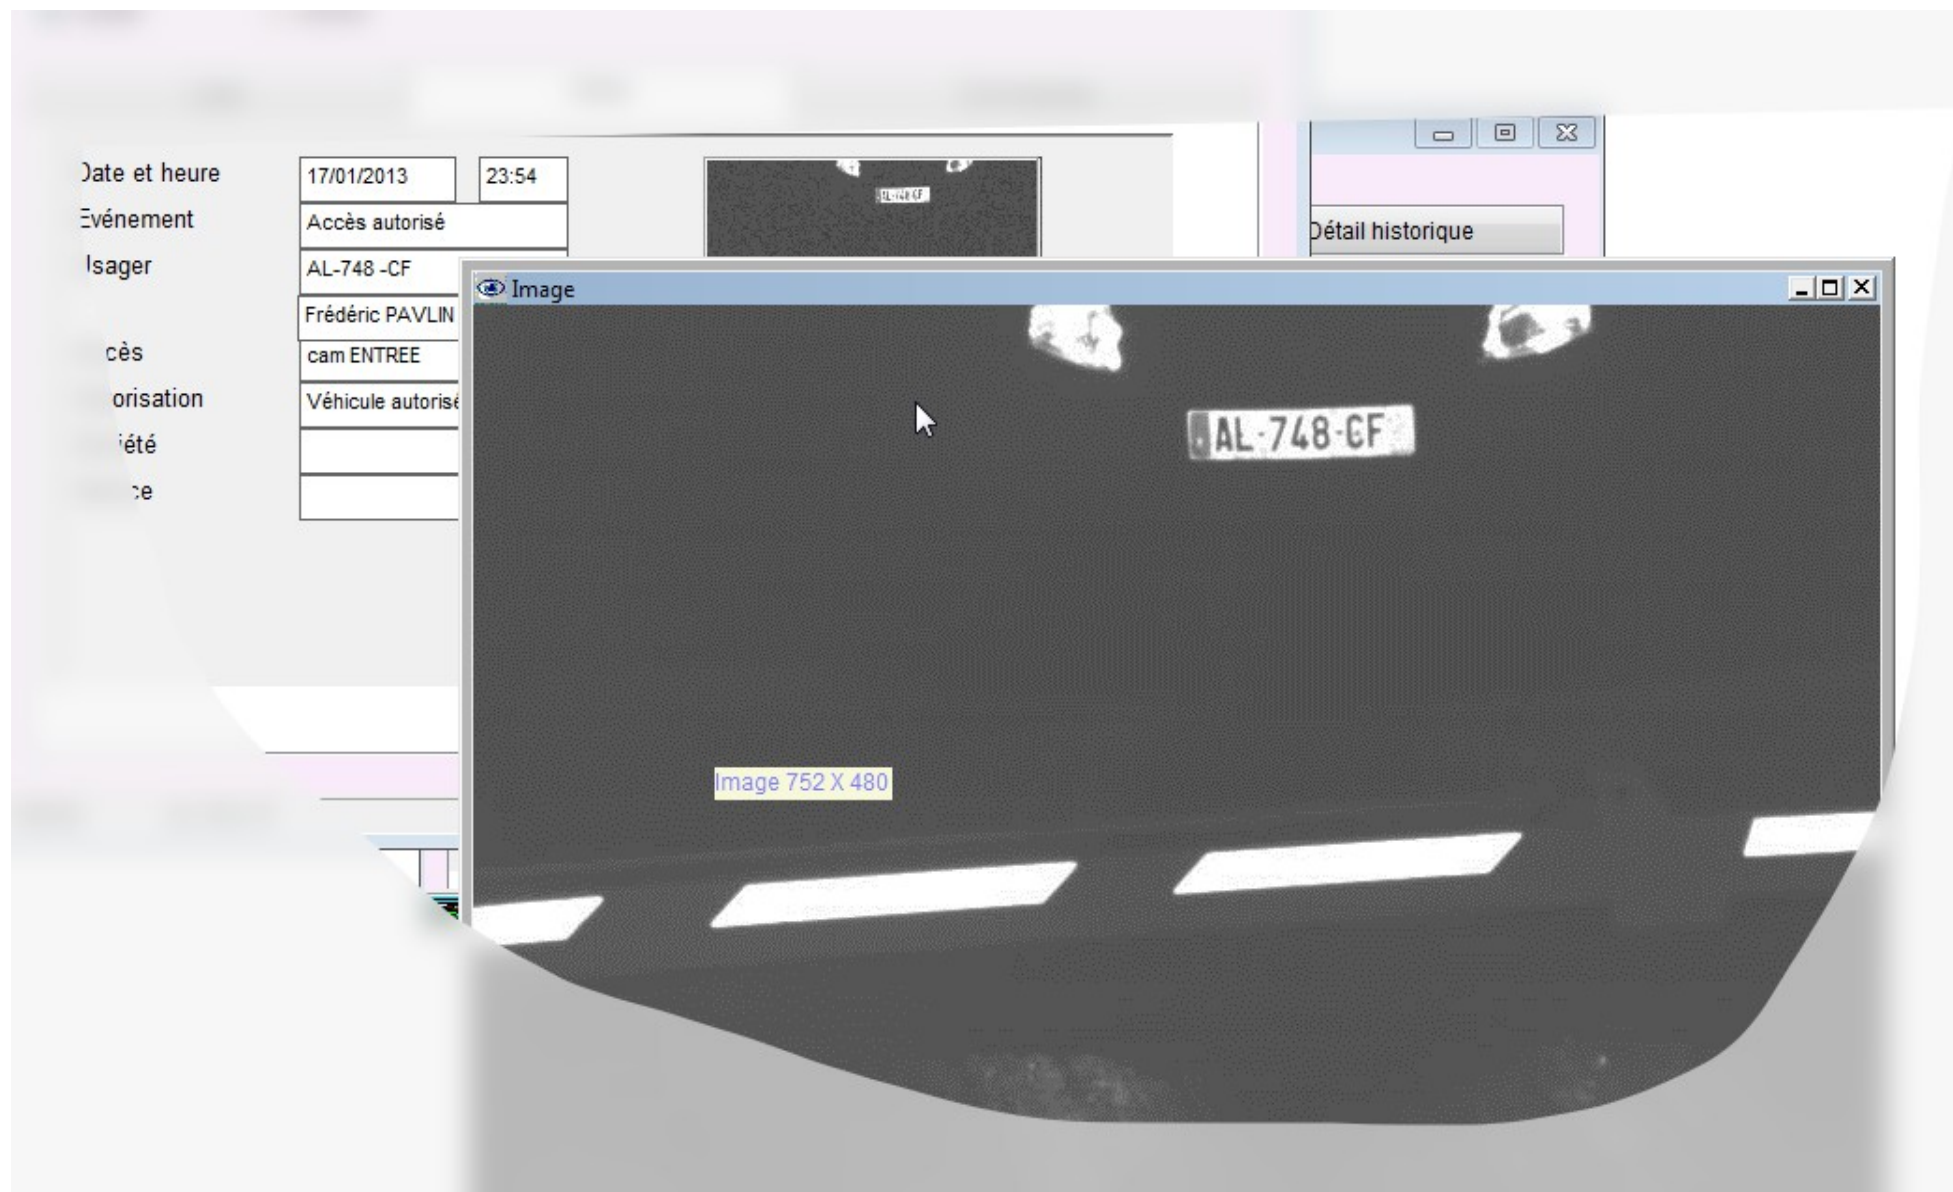

ACCESS VISION

Access Vision pour votre camping...

Le contrôle d'accès à lecture automatique
des plaques d'immatriculation...

Images des passages