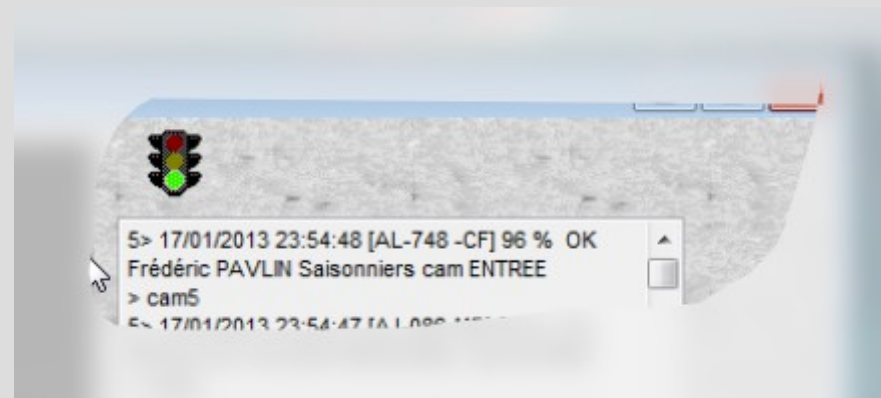

Le feu passe au vert si le
Véhicule est autorisé.

A ce moment, l'ordre d'ouverture
De la barrière est donné.

La barre d'état donne le détail de l'analyse